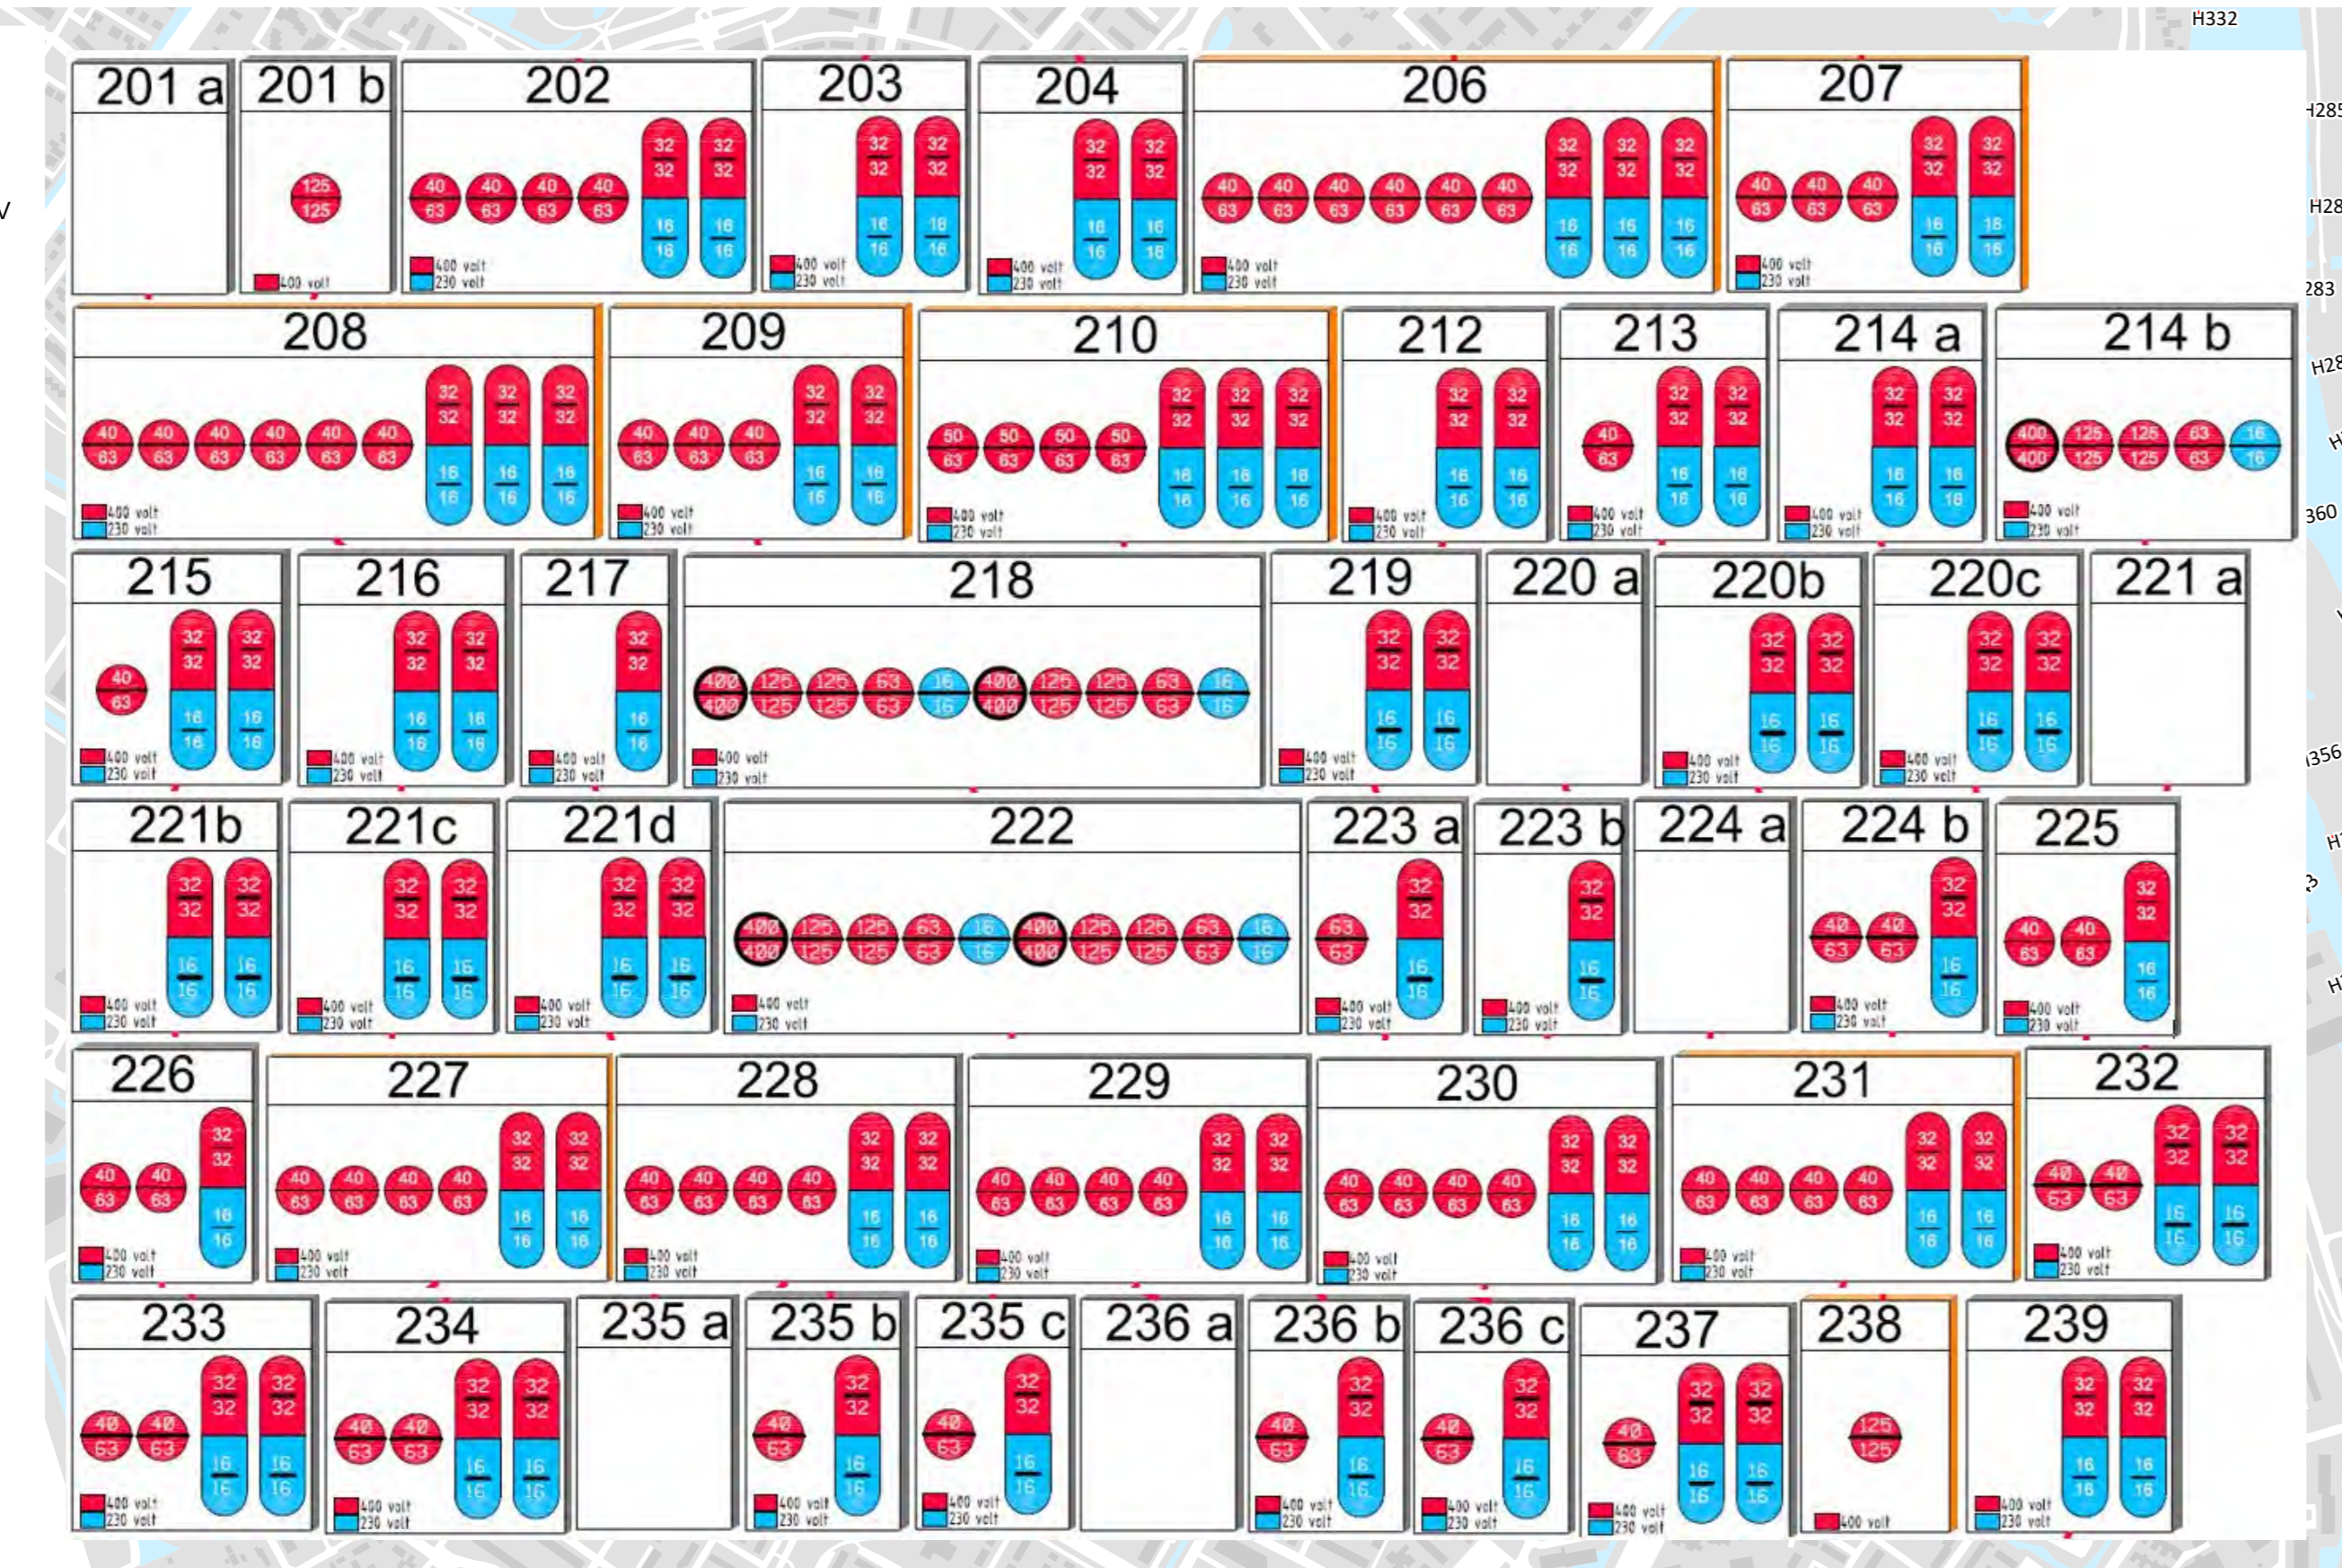

- Nautisch Beheer Dordrecht
- Nautisch Beheer Rotterdam
- Private haven
- Verhuring
- Manoeuvrereimte
- Domeinen
- Havengeldplicht
- Potentiele Ligplaats
- Kilometerraaien
- Kademuur
- Boodschappenregeling
- Werkgrens
- A Autoafzetplaats
- B Bunkerstation
- I Openbare ligplaats
- T Watertappunt